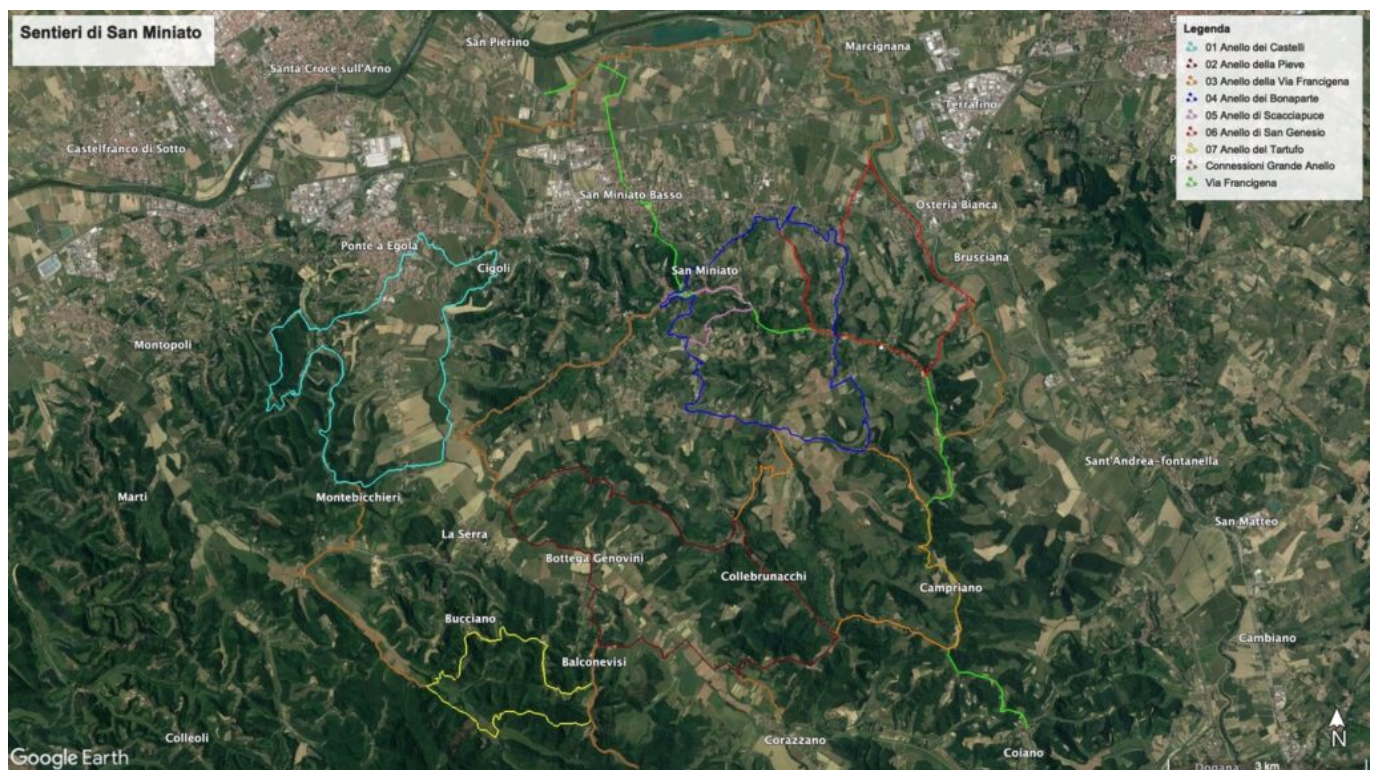

Rete Sentieristica del Comune di San Miniato

La nuova **rete sentieristica**, realizzata dal Comune in collaborazione con l'[Ecoistituto delle Cerbaie](#) e presentata ai cittadini con un [incontro pubblico il 3 febbraio 2024](#), ha individuato **13 itinerari** che si snodano fra i territori delle frazioni del Comune di San Miniato.

Cliccando sul singolo link dell'elenco riportato qui sotto, si aprirà la pagina dove è possibile conoscere una breve descrizione dell'itinerario, indicazioni per raggiungere i luoghi, lunghezze e tempi di percorrenza.

Dalla pagina sarà possibile scaricare anche dei **file cartografici** in formato **.gpx** e **.kml** che contengono dati georeferenziati ossia tracce, percorsi e punti di interesse, che possono essere condivisi con tutti i dispositivi GPS.