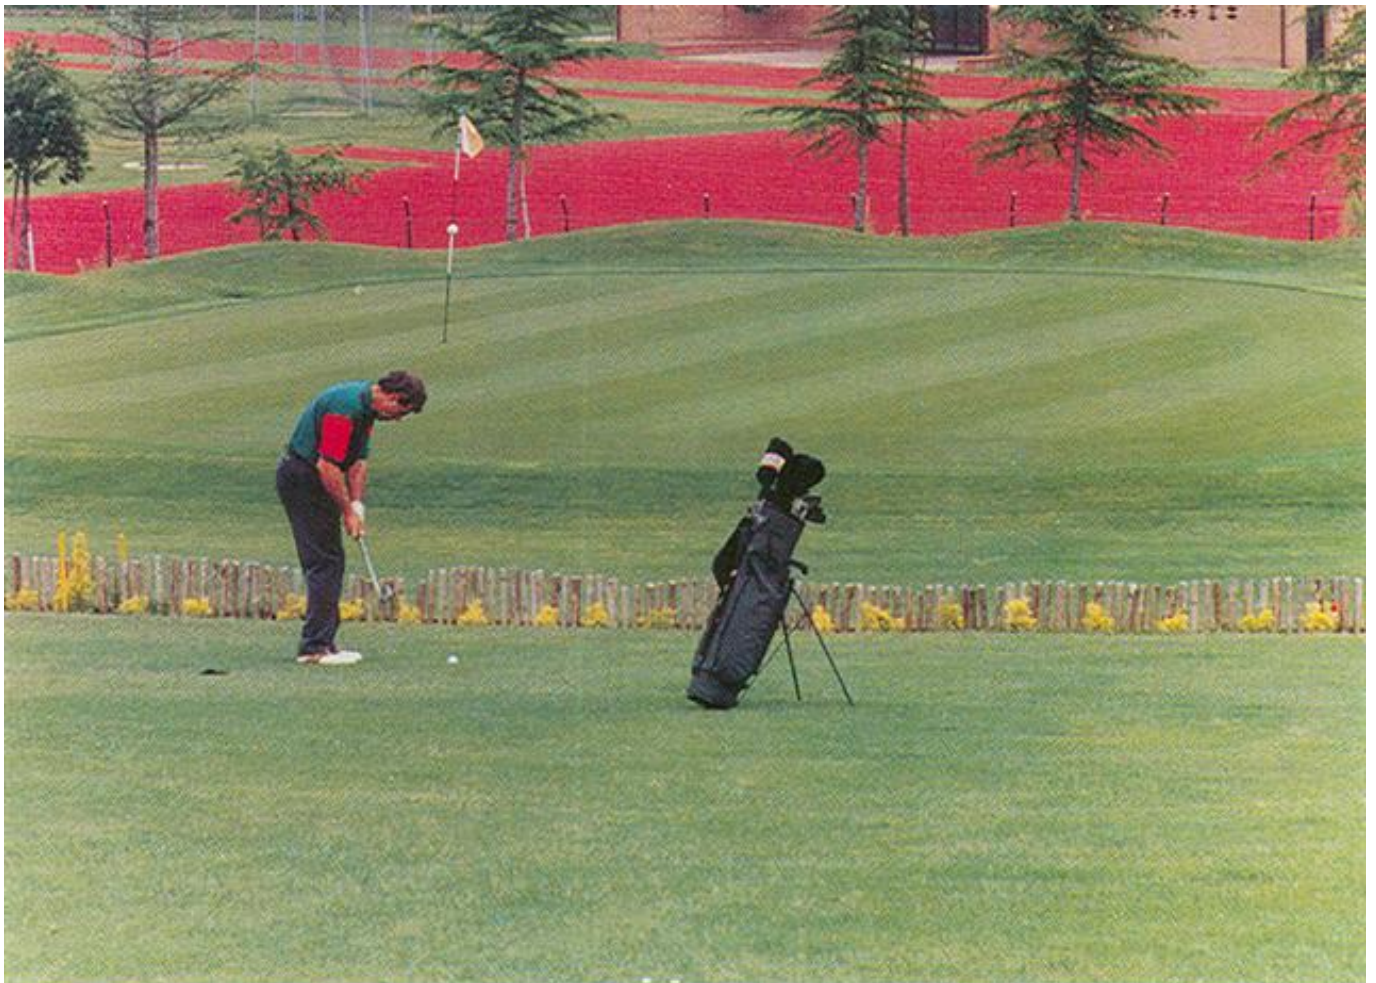

Golf club Fontevivo - San Miniato Basso

Impianto privato di golf

Indirizzo: Via Fontevivo, 5 - San Miniato

Aperto tutto l'anno

Caratteristiche Impianto:

- Percorso n. 9 buche
- Par 62 - s.s.s. 60
- Lunghezza 1.892 mt.
- Parcheggio
- Servizio ristoro