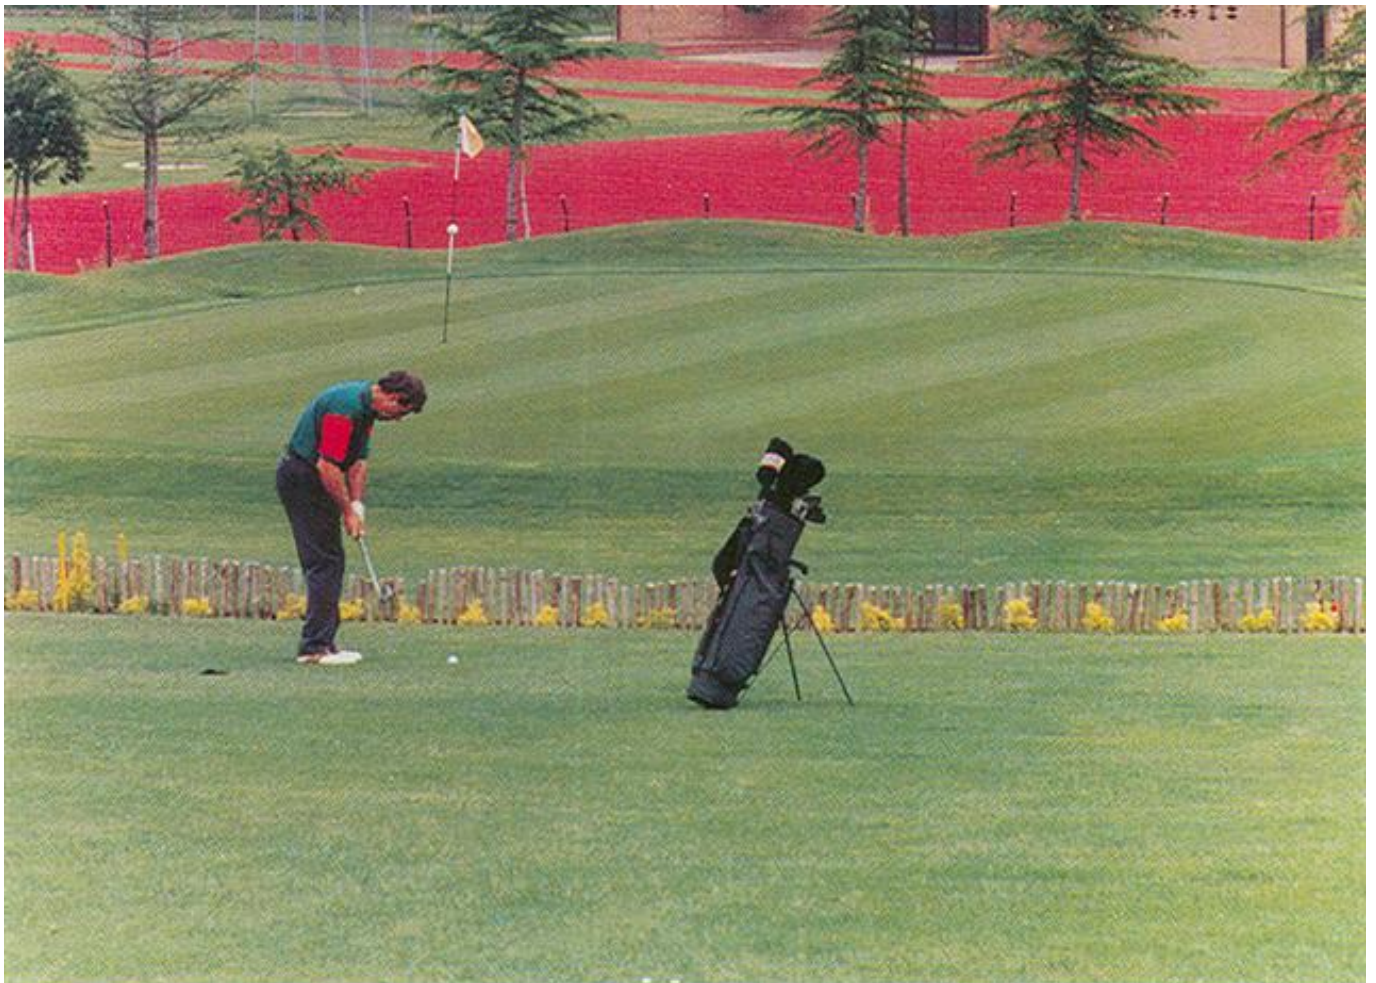

## **Golf club Fontevivo - San Miniato Basso**

**Impianto privato di golf**

**Indirizzo:** Via Fontevivo, 5 - San Miniato

**Aperto tutto l'anno**

---

## **Caratteristiche Impianto:**

- Percorso n. 9 buche
- Par 62 - s.s.s. 60
- Lunghezza 1.892 mt.
- Parcheggio
- Servizio ristoro

---

*Riferimenti per informazioni impianto:*

- [Golf Club San Miniato](#)