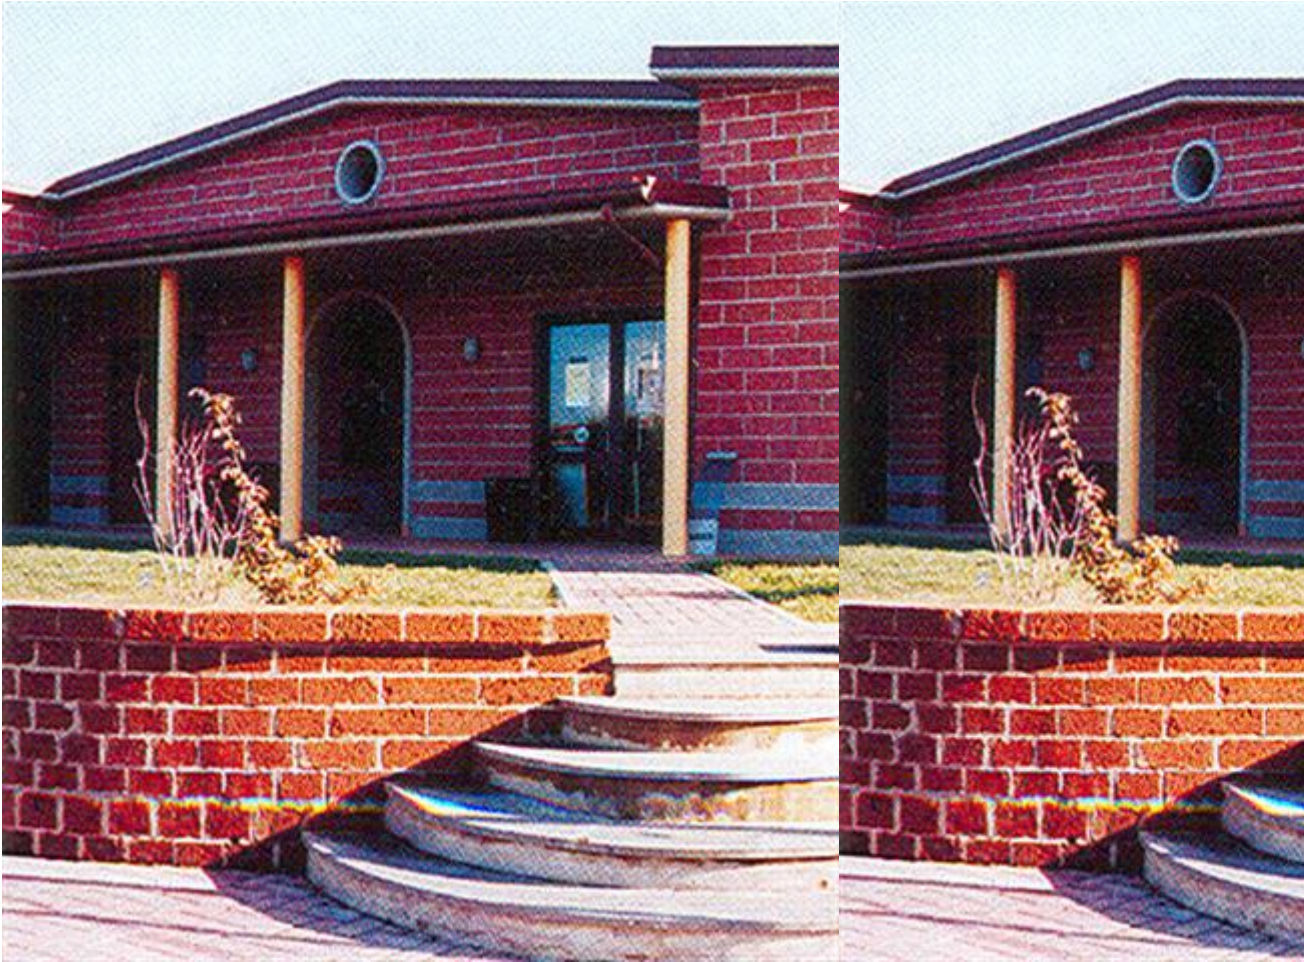

Calcetto - San Miniato Basso

Impianto privato di calcetto omologato F.I.G.C

Indirizzo: Via Tosco Romagnola Est, angolo Via Pestalozzi – San Miniato Basso

Aperto tutto l'anno

Caratteristiche Impianto:

- N.1 campo calcetto a 5/6
- N.1 campo calcetto a 5/7