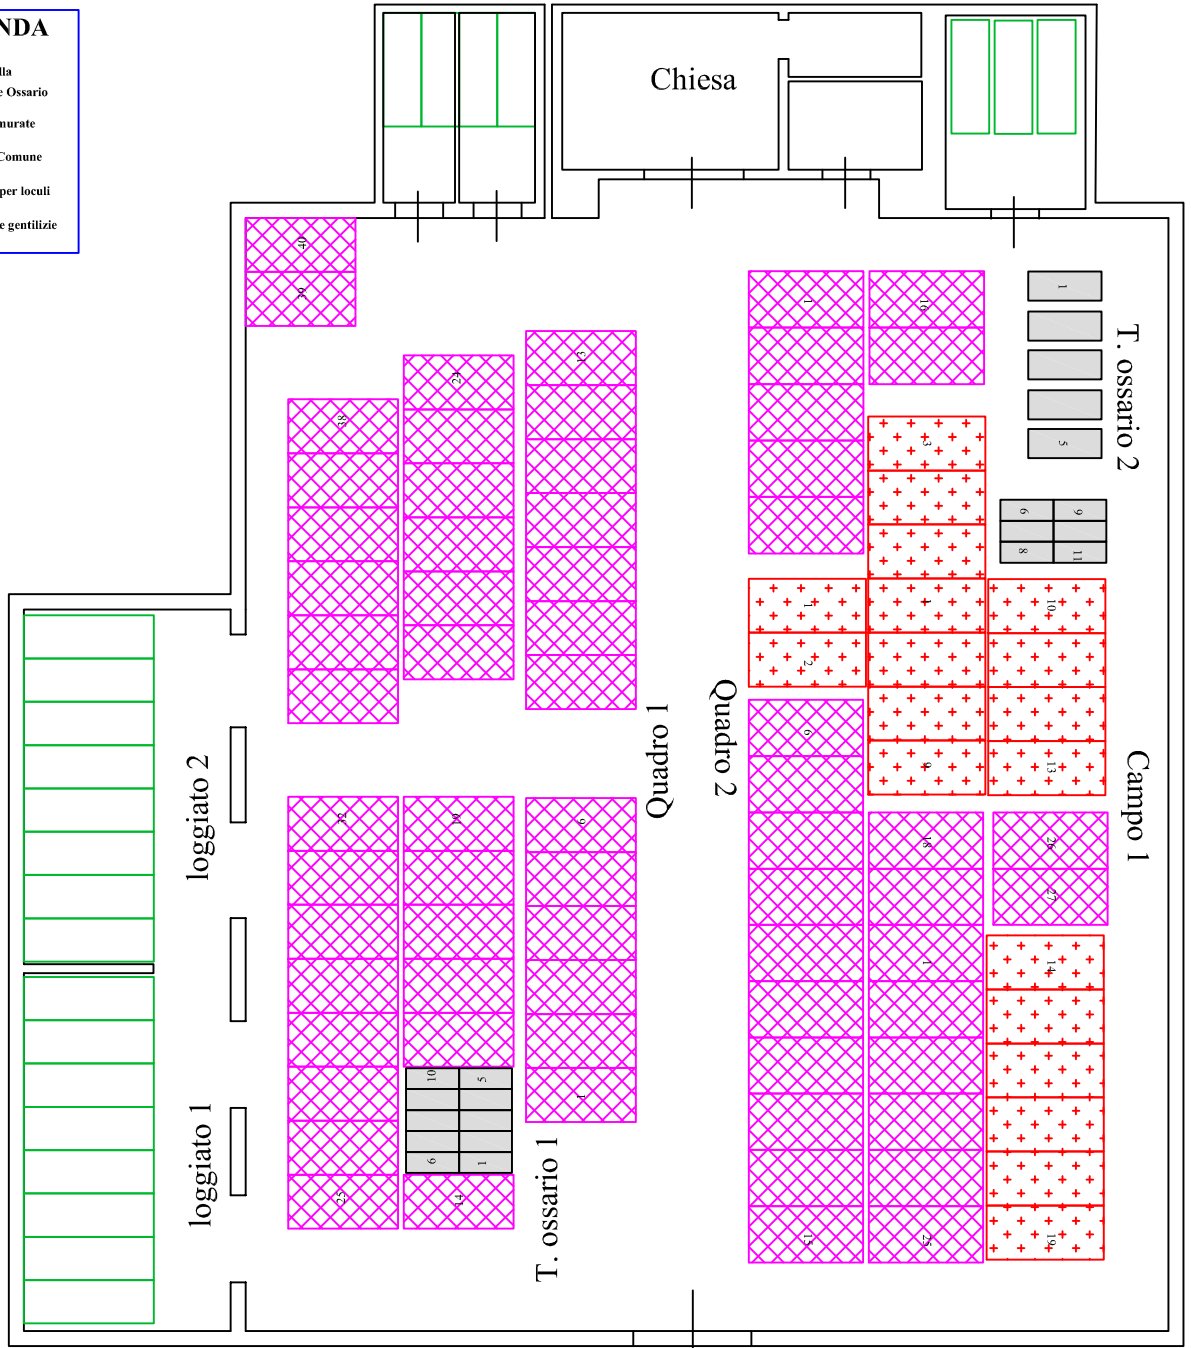

# Sant'Angelo

**LEGENDA**

- Fontanella
- Tombine Ossario
- Tombe murate
- Campo Comune
- Loggiati per loculi
- Cappelle gentilizie

## Loggiato loculi

1	2	3	4	5	6	7	8	9	10	11	12	13	14	15	16
25	26	27	28	29	30	31	32								
17	18	19	20	21	22	23	24								
9	10	11	12	13	14	15	16								
1	2	3	4	5	6	7	8								

fila 5 loc. ossuario  
 fila 4  
 fila 3  
 fila 2  
 fila 1