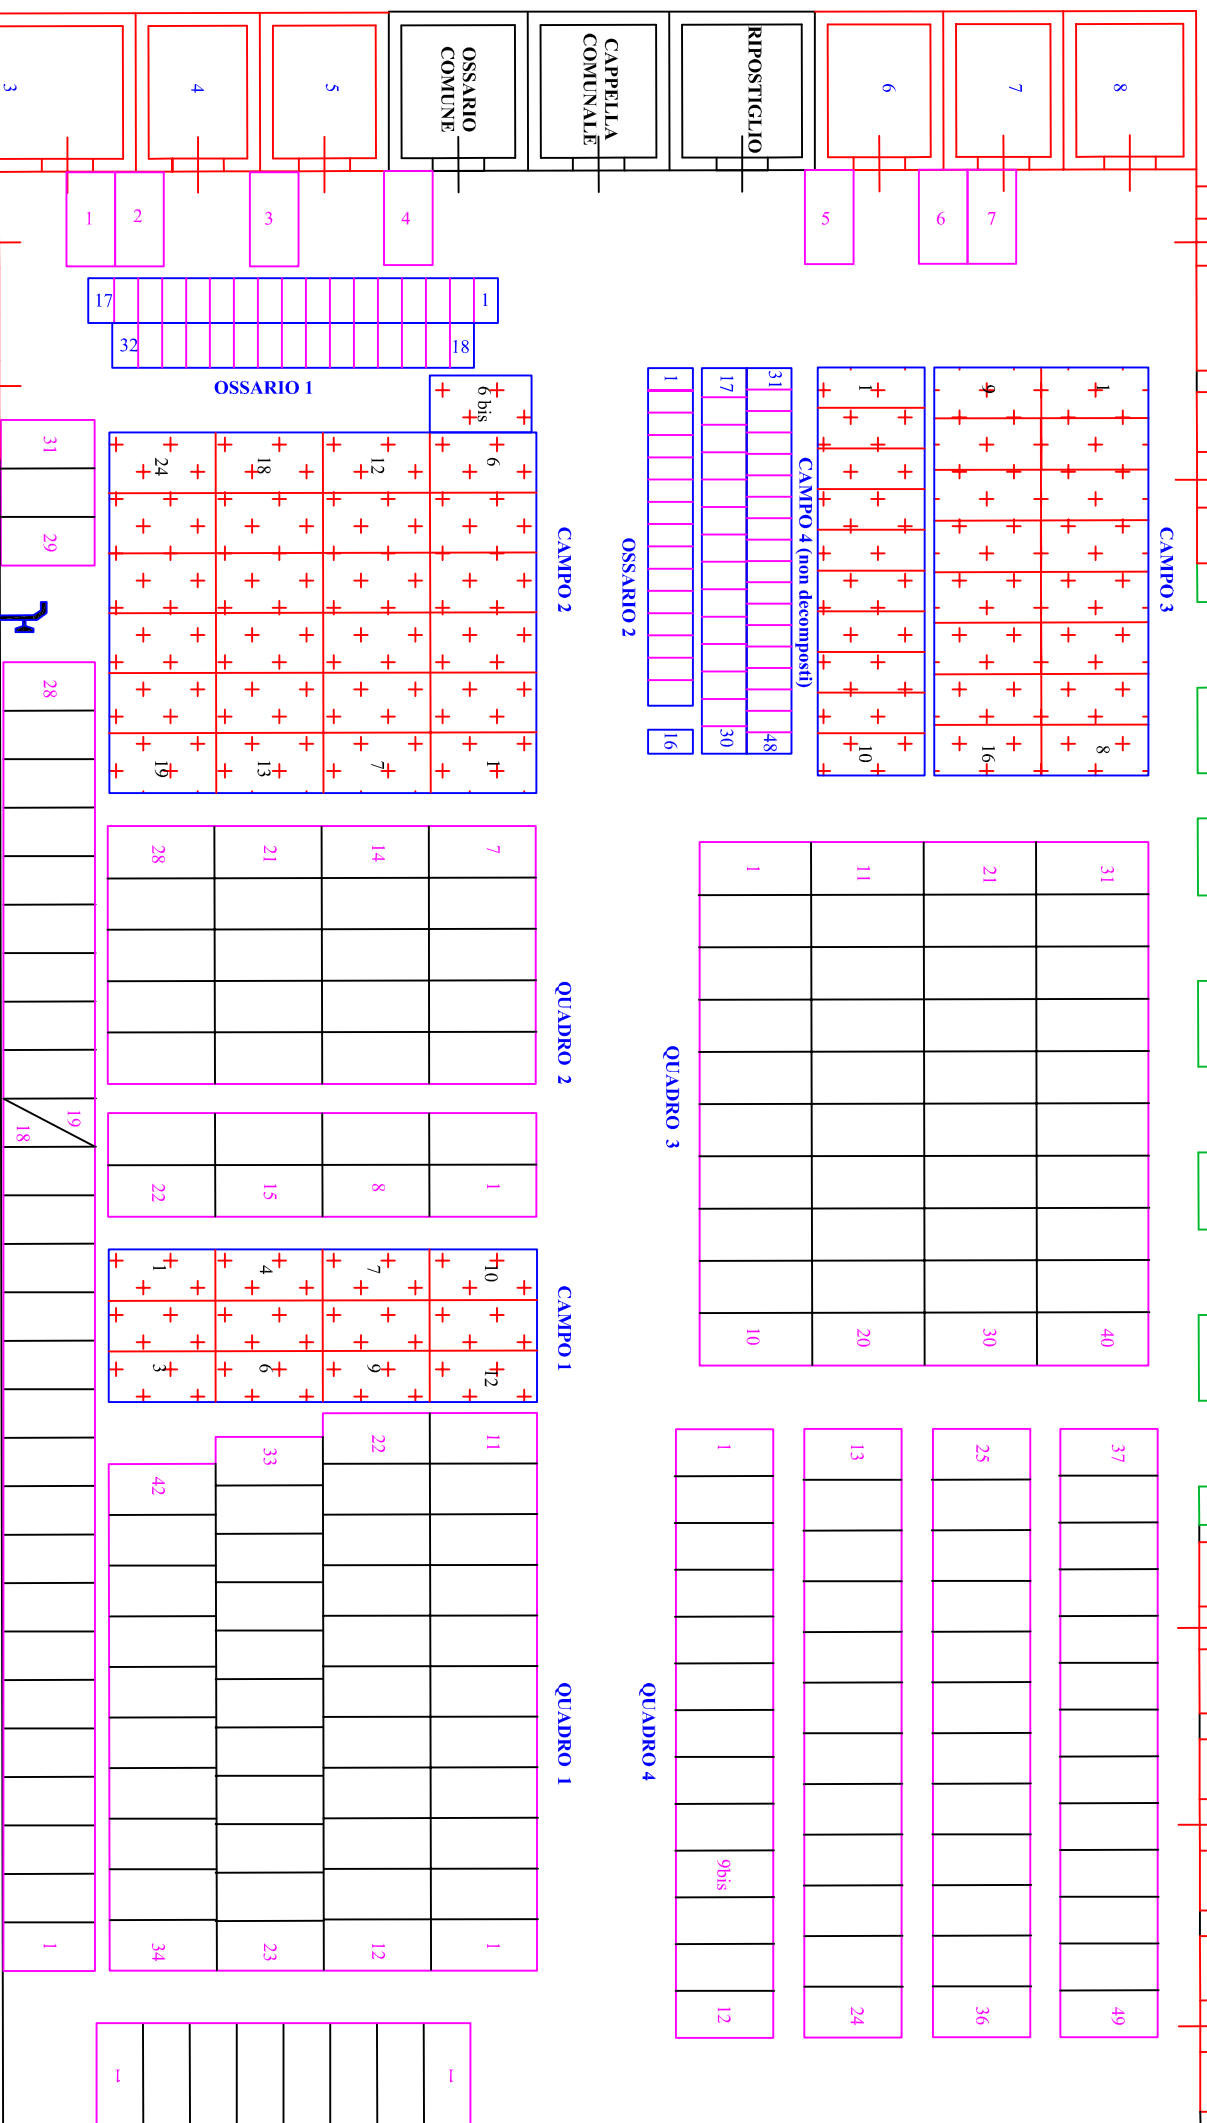

Loggiato 3 loculi

1						6
22						28
15						21
8						14
1						7

Loggiato 2 loculi

33						40
25						32
17						24
9						16
1						8

Loggiato 1 loculi

1							16
25							32
17							24
9							16
1							8

CAMPO 3

CAMPO 2

CAMPO 1

Ingresso

LEGENDA

Fontanella

Tombe Murate

Tombine Ossario

via Tosco Romagnola

CIMITERO DI PONTE A ELISA