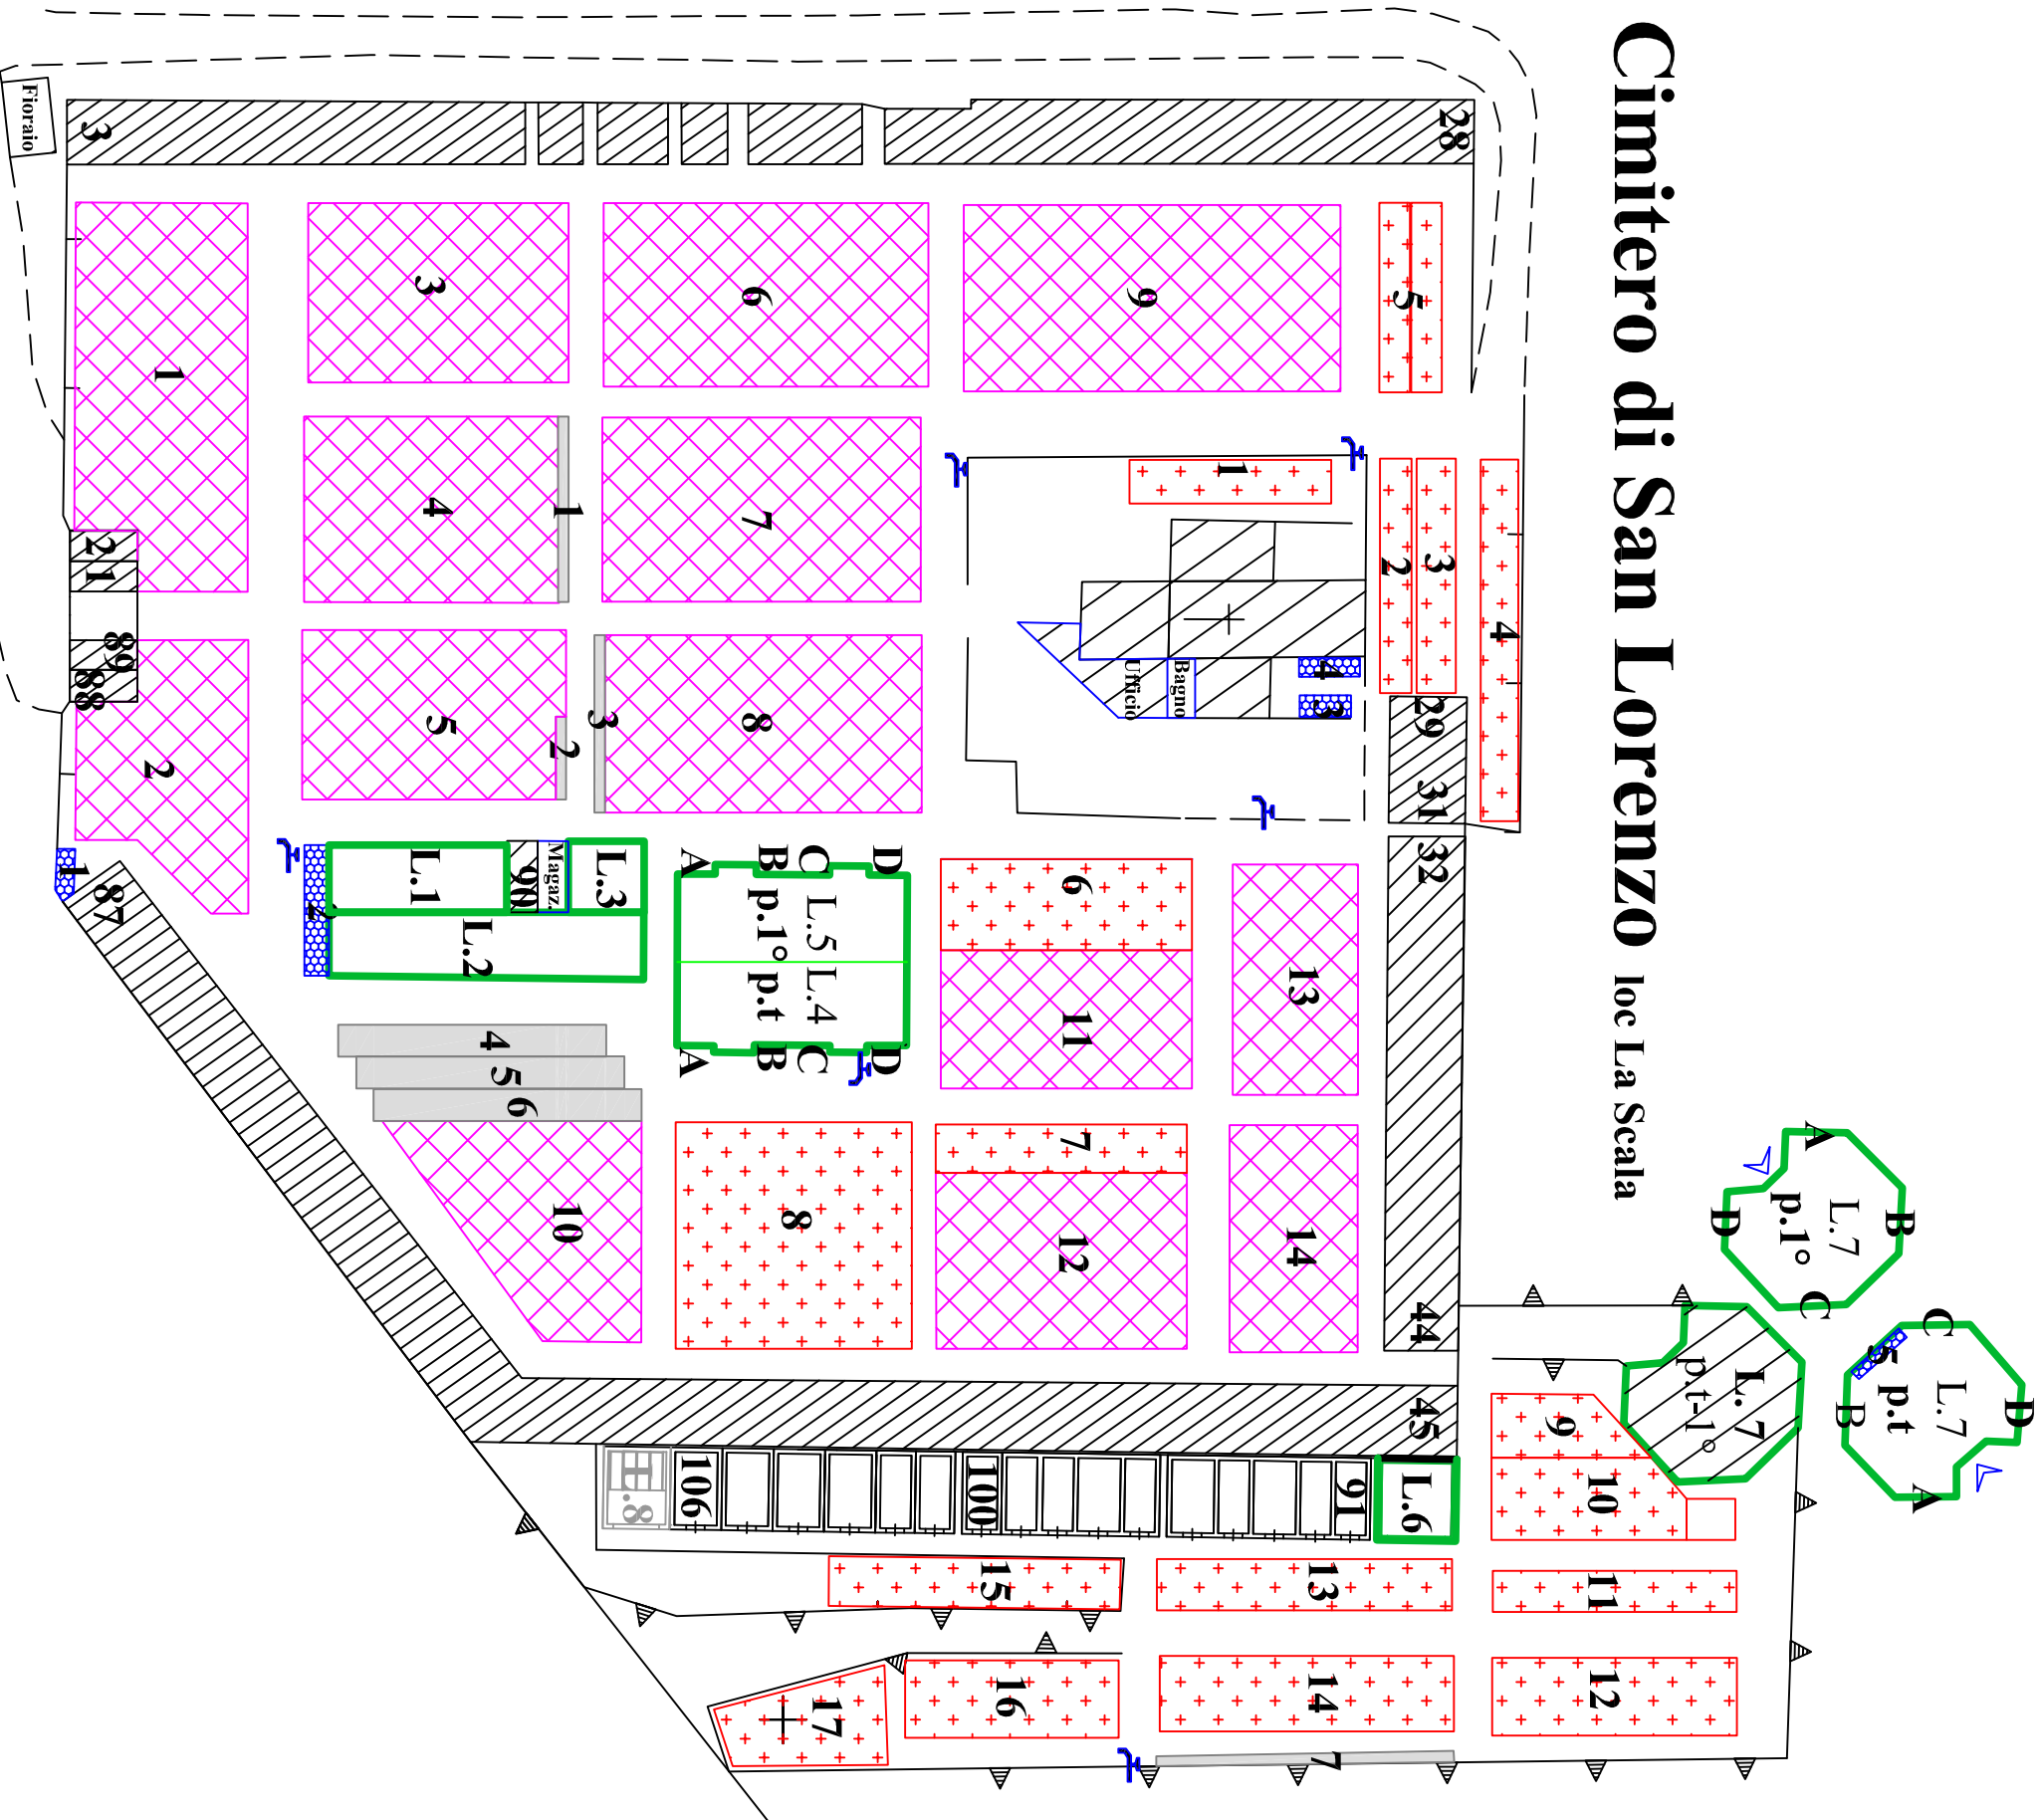

Cimitero di San Lorenzo loc La Scala

- 91 Caponi p.8
- 92 Anseretti p.8
- 93 Landi-Donzelli (Ferra) p.12
- 94 Barnini-Bacchi p.8
- 95 Sordi-Landi p.12
- 96 Sgherri-Conti p.8
- 97 Valleggi-Zingoni p.12
- 98 Benedetti-Mazzoni p.8
- 99 Pianpiani p.8
- 100 Bozzolini p.8
- 101 Monti p.8
- 102 Freschi p.8
- 103 Centi p.12
- 104 Dornotti Chelli p.12
- 105 Bagnoli p.12
- 106 Telleschi-Terreni p.12
- L.8 da realizzare

LEGENDA

- Fontanella
- Tombine Ossario
- Blocchi loculi ossario
- Tombe murate
- Campo Comune
- Loggiati per loculi
- Cappelle gentilizie