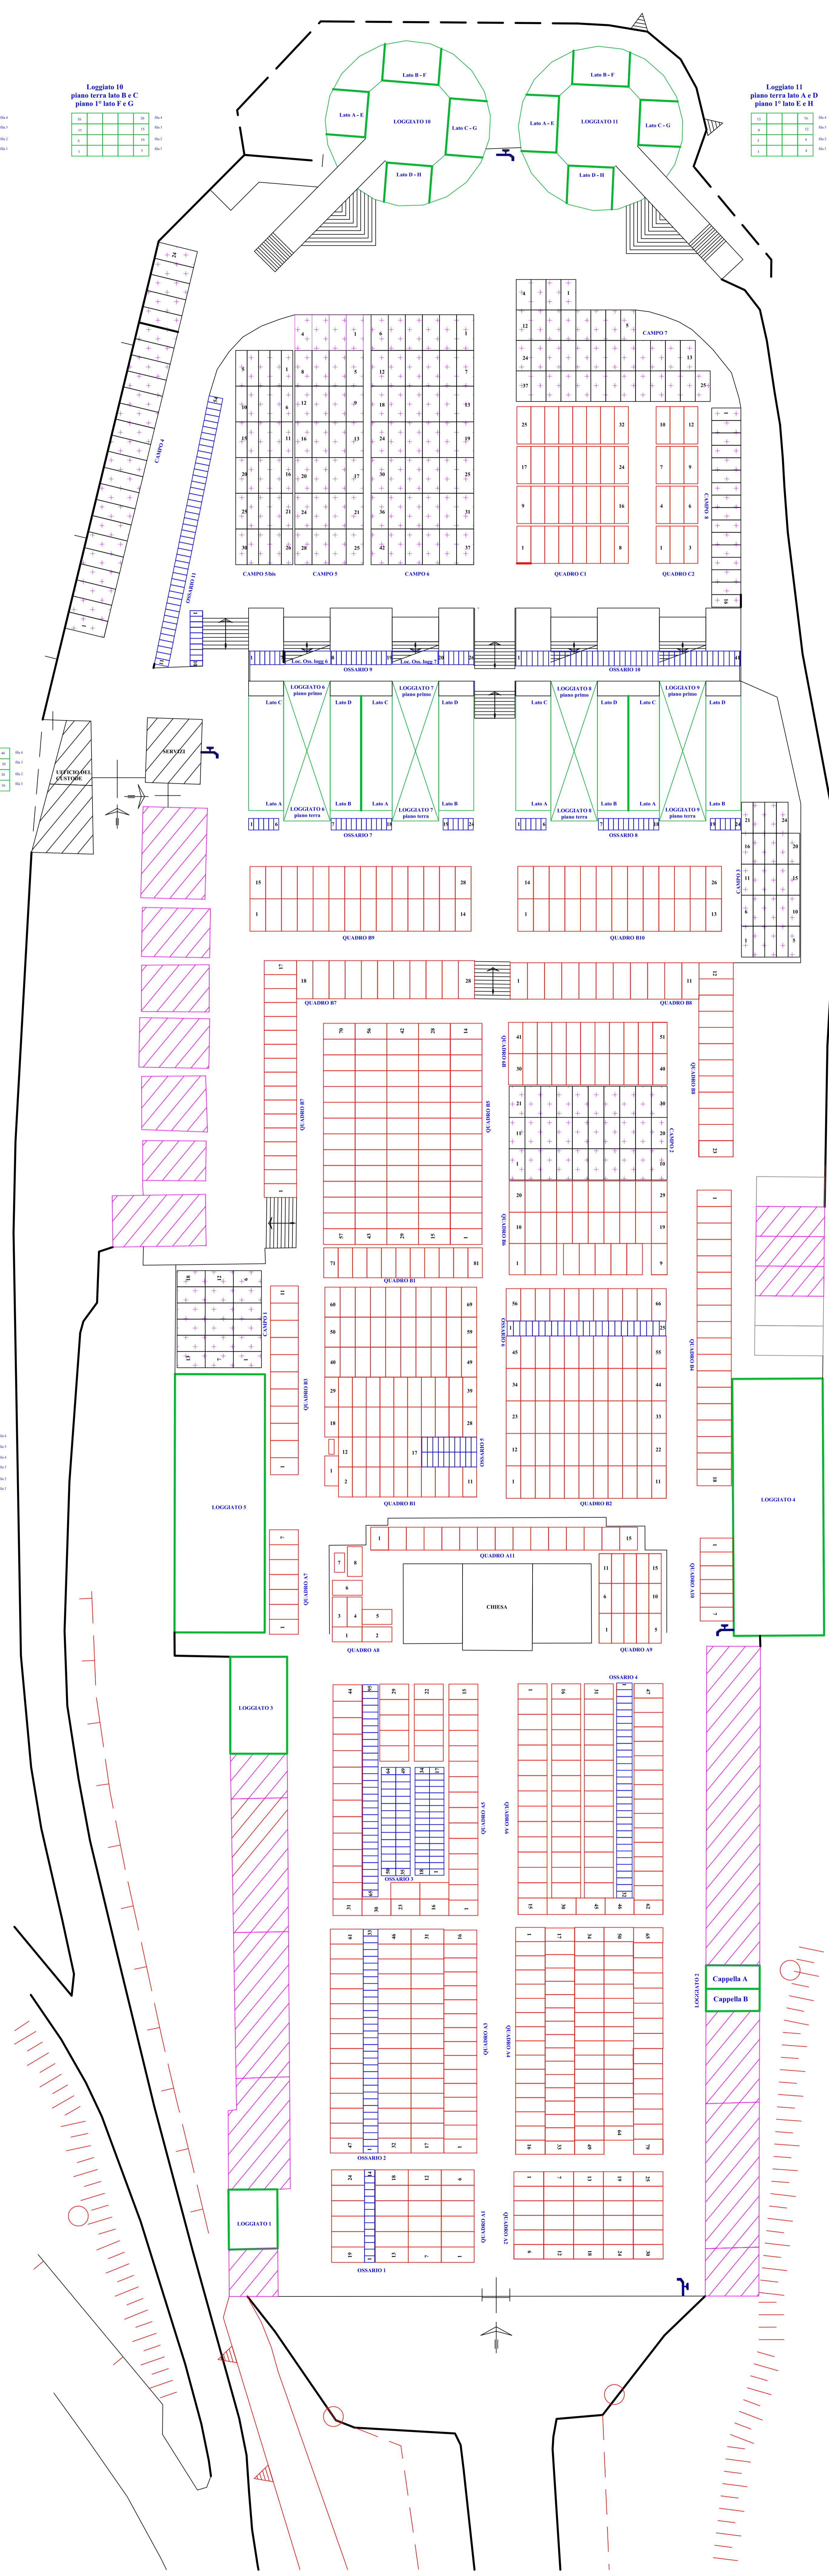

LEGENDA

- Fontanella
- Tombine ossario
- Campo Comune
- Tombe Murate
- Loculi
- Cappelle Gentilizie

Loggiati 8 e 9
piano terra lato A e B - piano 1° lato B e C

160	161	162	163	164
165	166	167	168	169
170	171	172	173	174
175	176	177	178	179
180	181	182	183	184

Loggiato 5

185	186	187	188	189
190	191	192	193	194
195	196	197	198	199
200	201	202	203	204
205	206	207	208	209

Loggiato 3

210	211	212	213	214
215	216	217	218	219
220	221	222	223	224
225	226	227	228	229
230	231	232	233	234

Loggiato 4

260	261	262	263	264
265	266	267	268	269
270	271	272	273	274
275	276	277	278	279
280	281	282	283	284

Loggiato 5

185	186	187	188	189
190	191	192	193	194
195	196	197	198	199
200	201	202	203	204
205	206	207	208	209

Loggiato 3

210	211	212	213	214
215	216	217	218	219
220	221	222	223	224
225	226	227	228	229
230	231	232	233	234

Loggiato 4

260	261	262	263	264
265	266	267	268	269
270	271	272	273	274
275	276	277	278	279
280	281	282	283	284