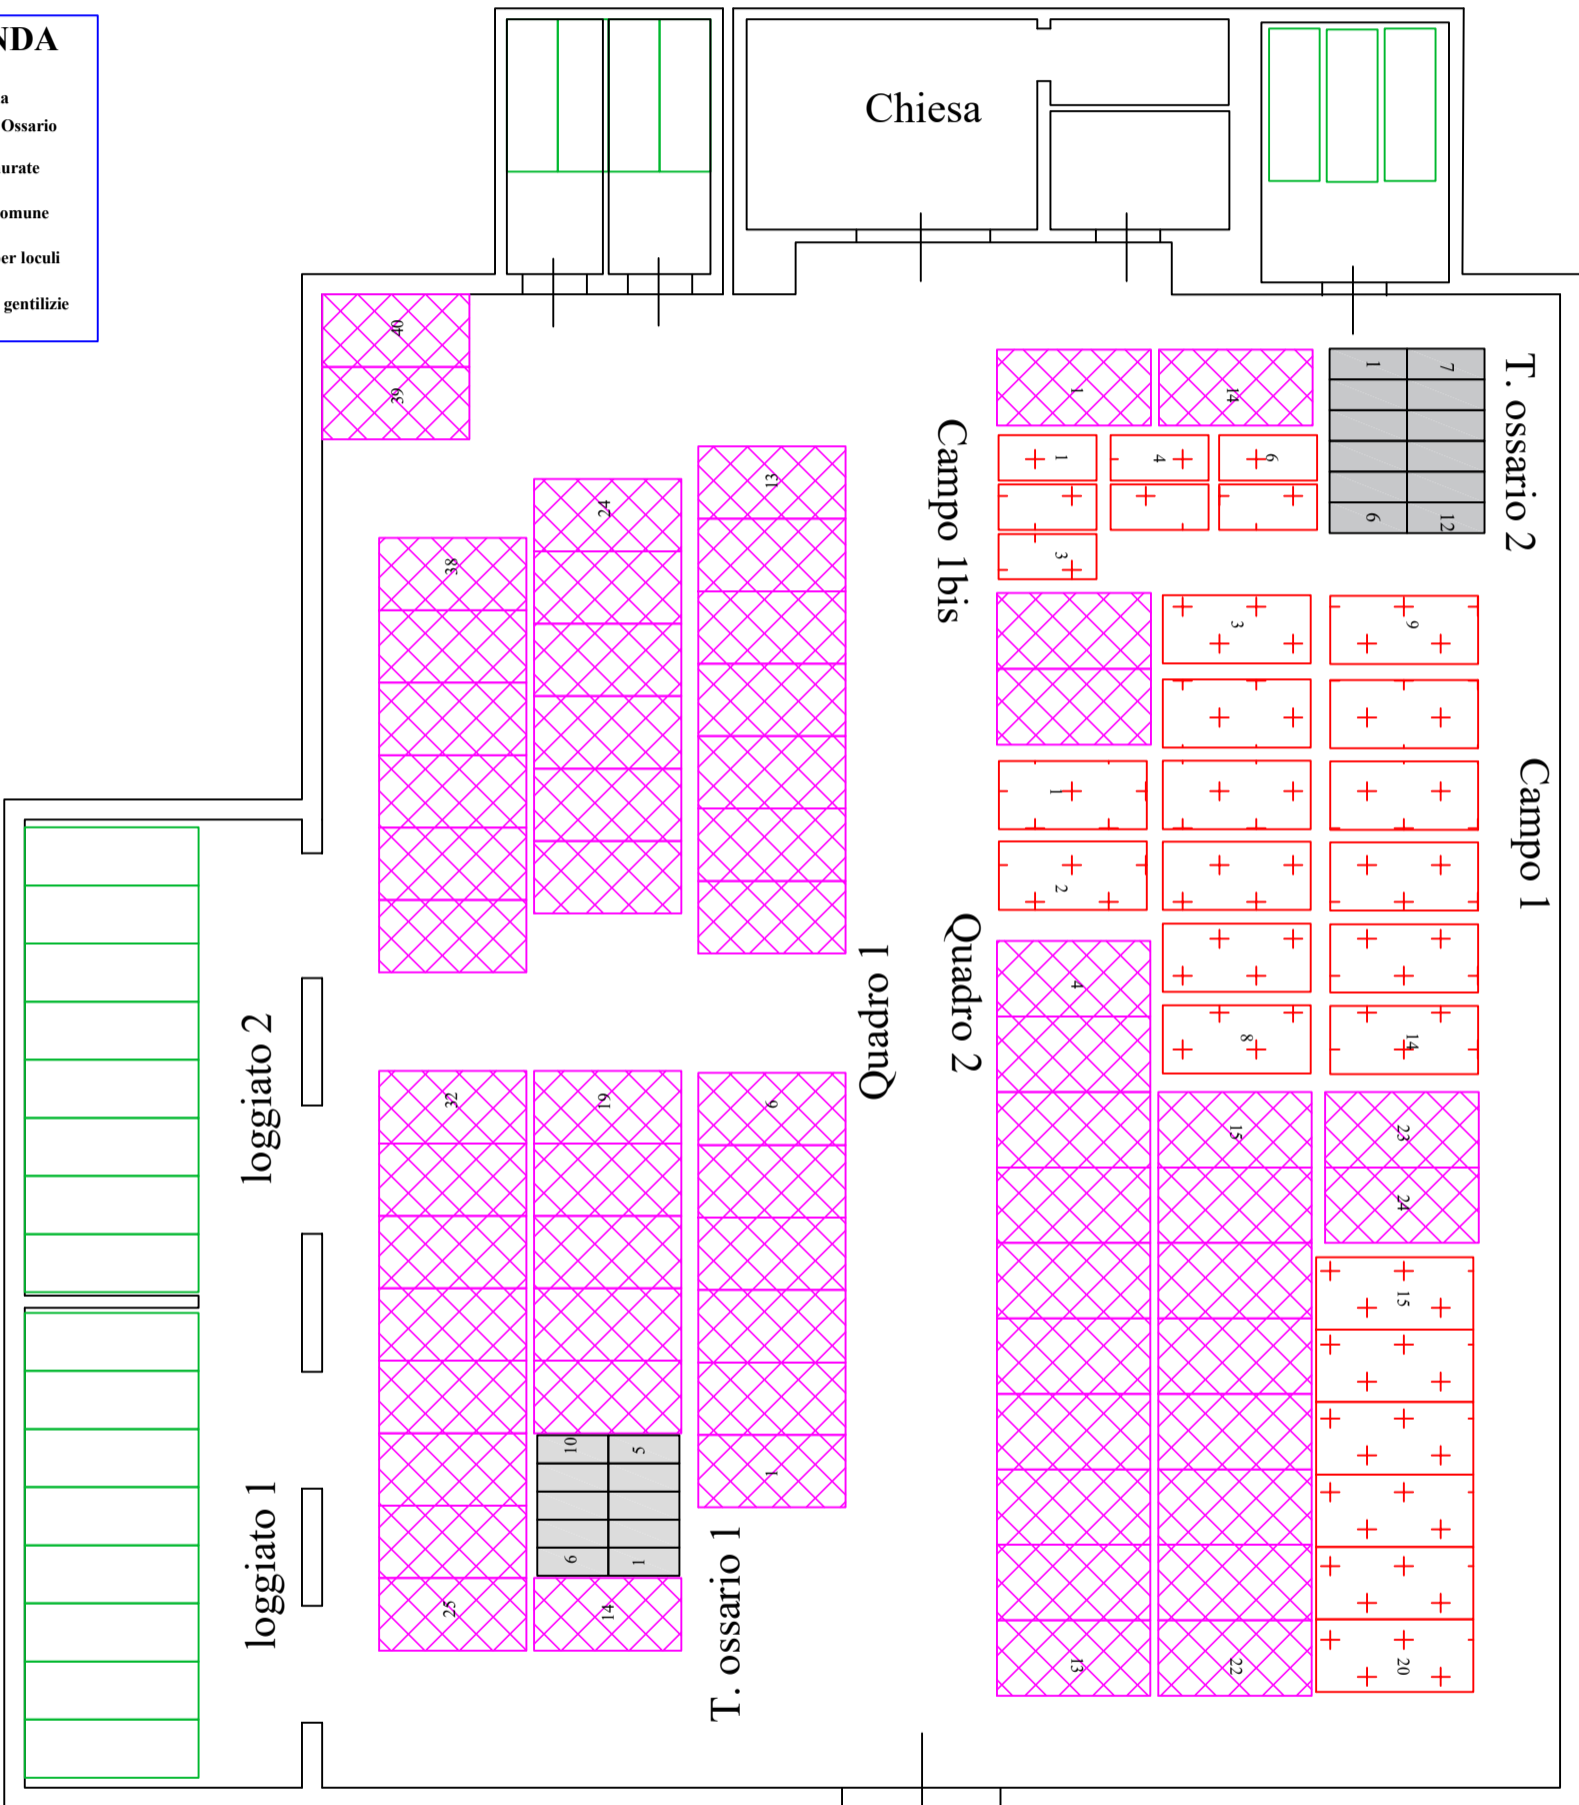

# Sant'Angelo

**LEGENDA**

-  Fontanella
-  Tombine Ossario
-  Tombe murate
-  Campo Comune
-  Loggiati per loculi
-  Cappelle gentilizie

## Loggiato loculi

fila 5 loc. ossario															
1	2	3	4	5	6	7	8	9	10	11	12	13	14	15	16
25	26	27	28	29	30	31	32								
fila 4															
17	18	19	20	21	22	23	24								
fila 3															
9	10	11	12	13	14	15	16								
fila 2															
1	2	3	4	5	6	7	8								
fila 1															