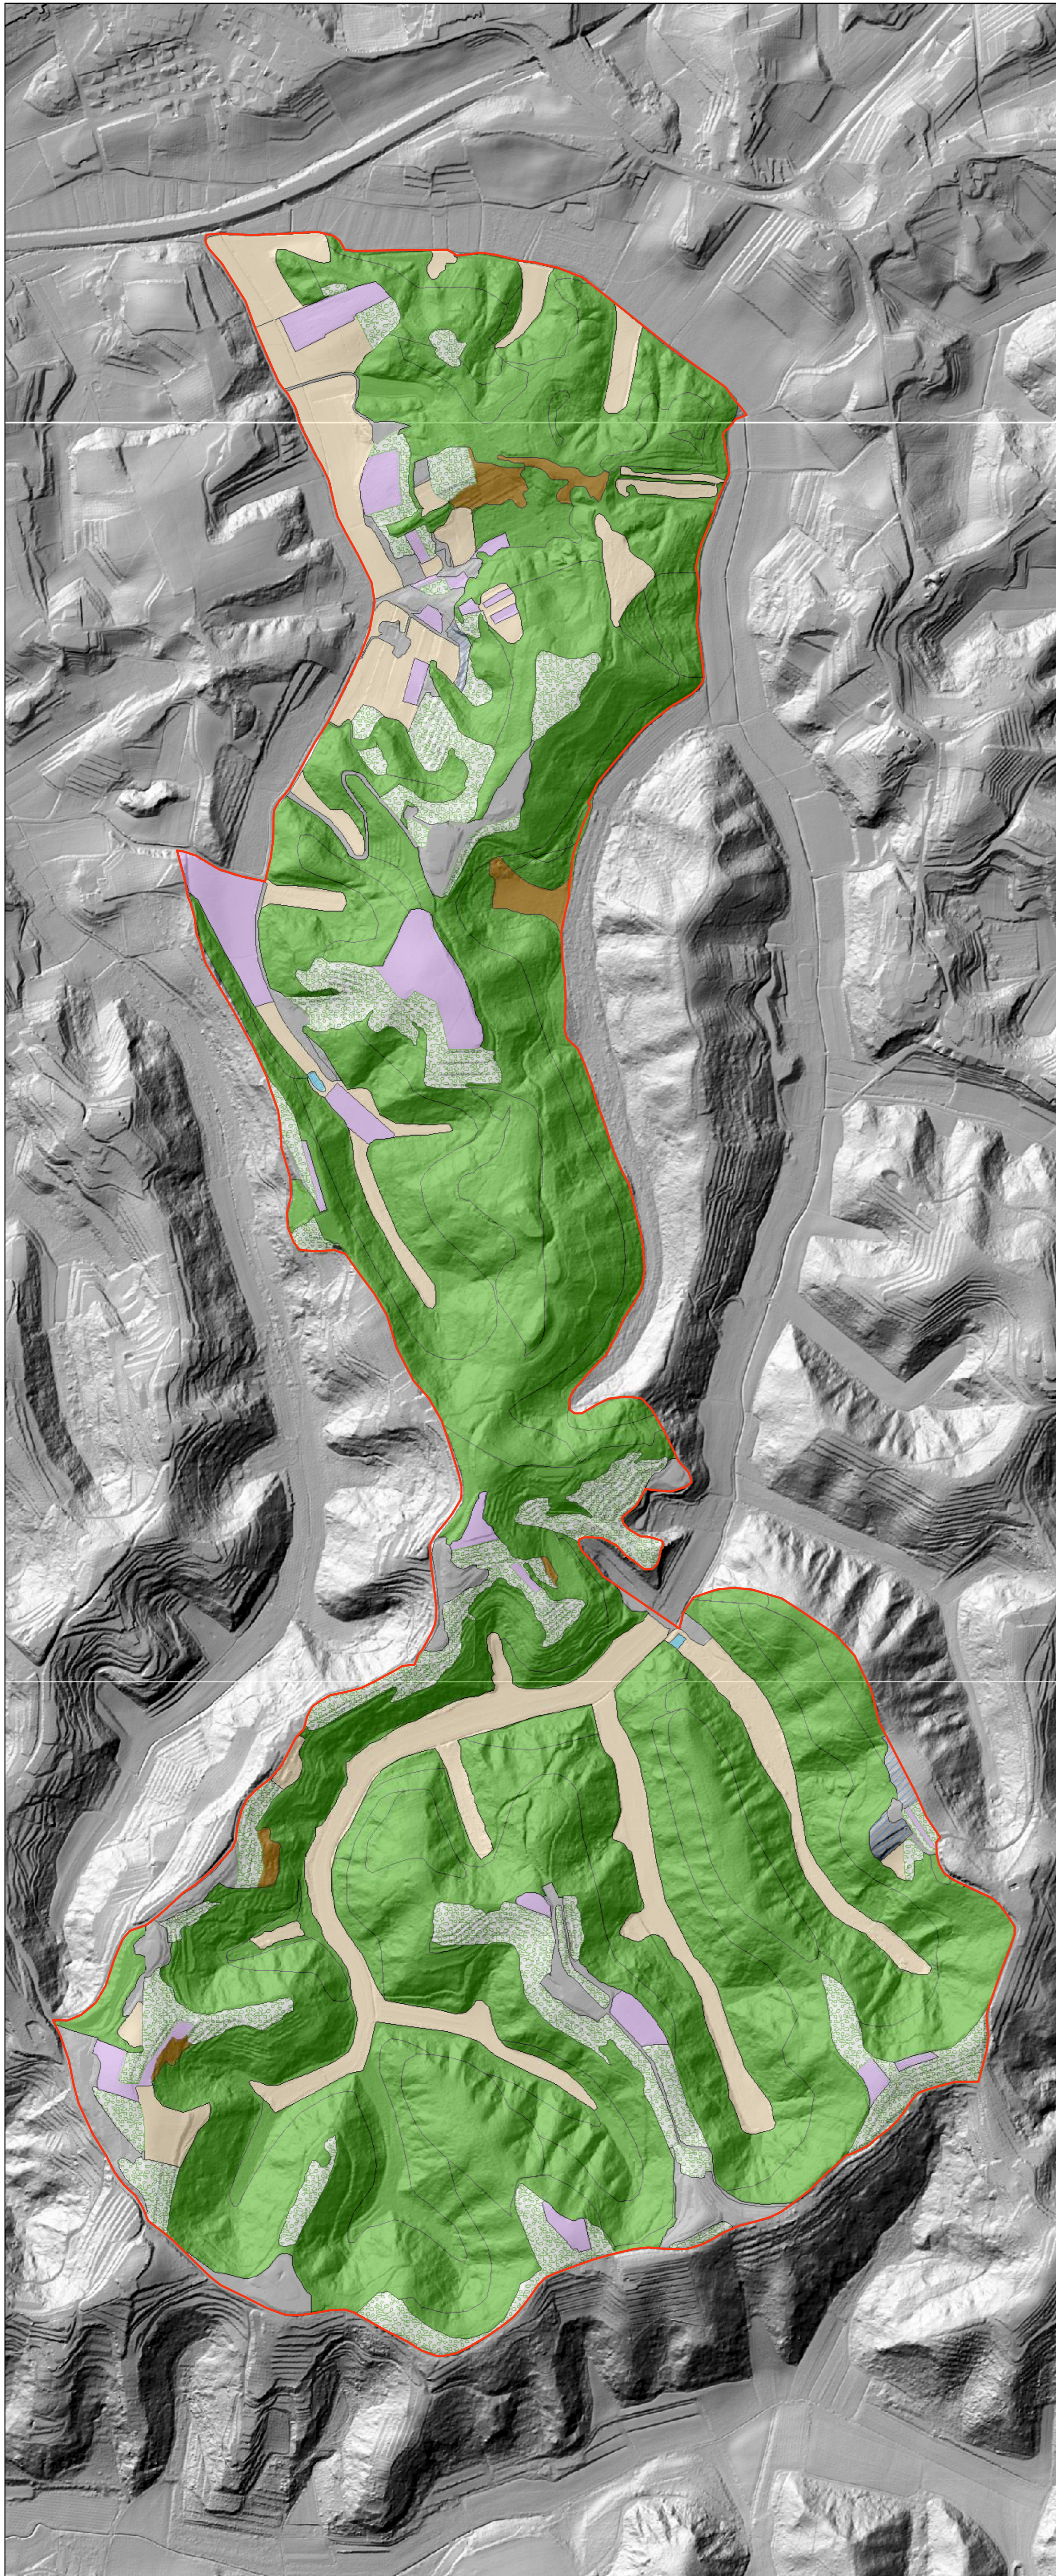

REGIONE

TOSCANA

COMUNE DI SAN MINIATO

(Provincia di Pisa)

**SECONDO REGOLAMENTO URBANISTICO
E VARIANTE GENERALE AL PIANO STRUTTURALE**
AISENSIDELLA L.R.T. 1/05

AREA NATURALE PROTETTA DI INTERESSE LOCALE
Boschi di Germagnana e Montalto

CARTA DELL'USO DEL SUOLO

Legenda

-  confine_anpil
-  Aree_forestali
- Coltivi_tare**
-  INCOLTO
-  INVASO
-  OLIVETO
-  SEMINATIVO
-  SEMINATIVO ARBORATO
-  TARE E RESEDI
-  VIGNETO

SCALA 1: 5.000

Chiaromondo Soc. coop.
Via Vittorio Alfieri n. 5
Tel. 0744 406849 (Fax 0744 407311)
email: info@chiaromondo.191.it