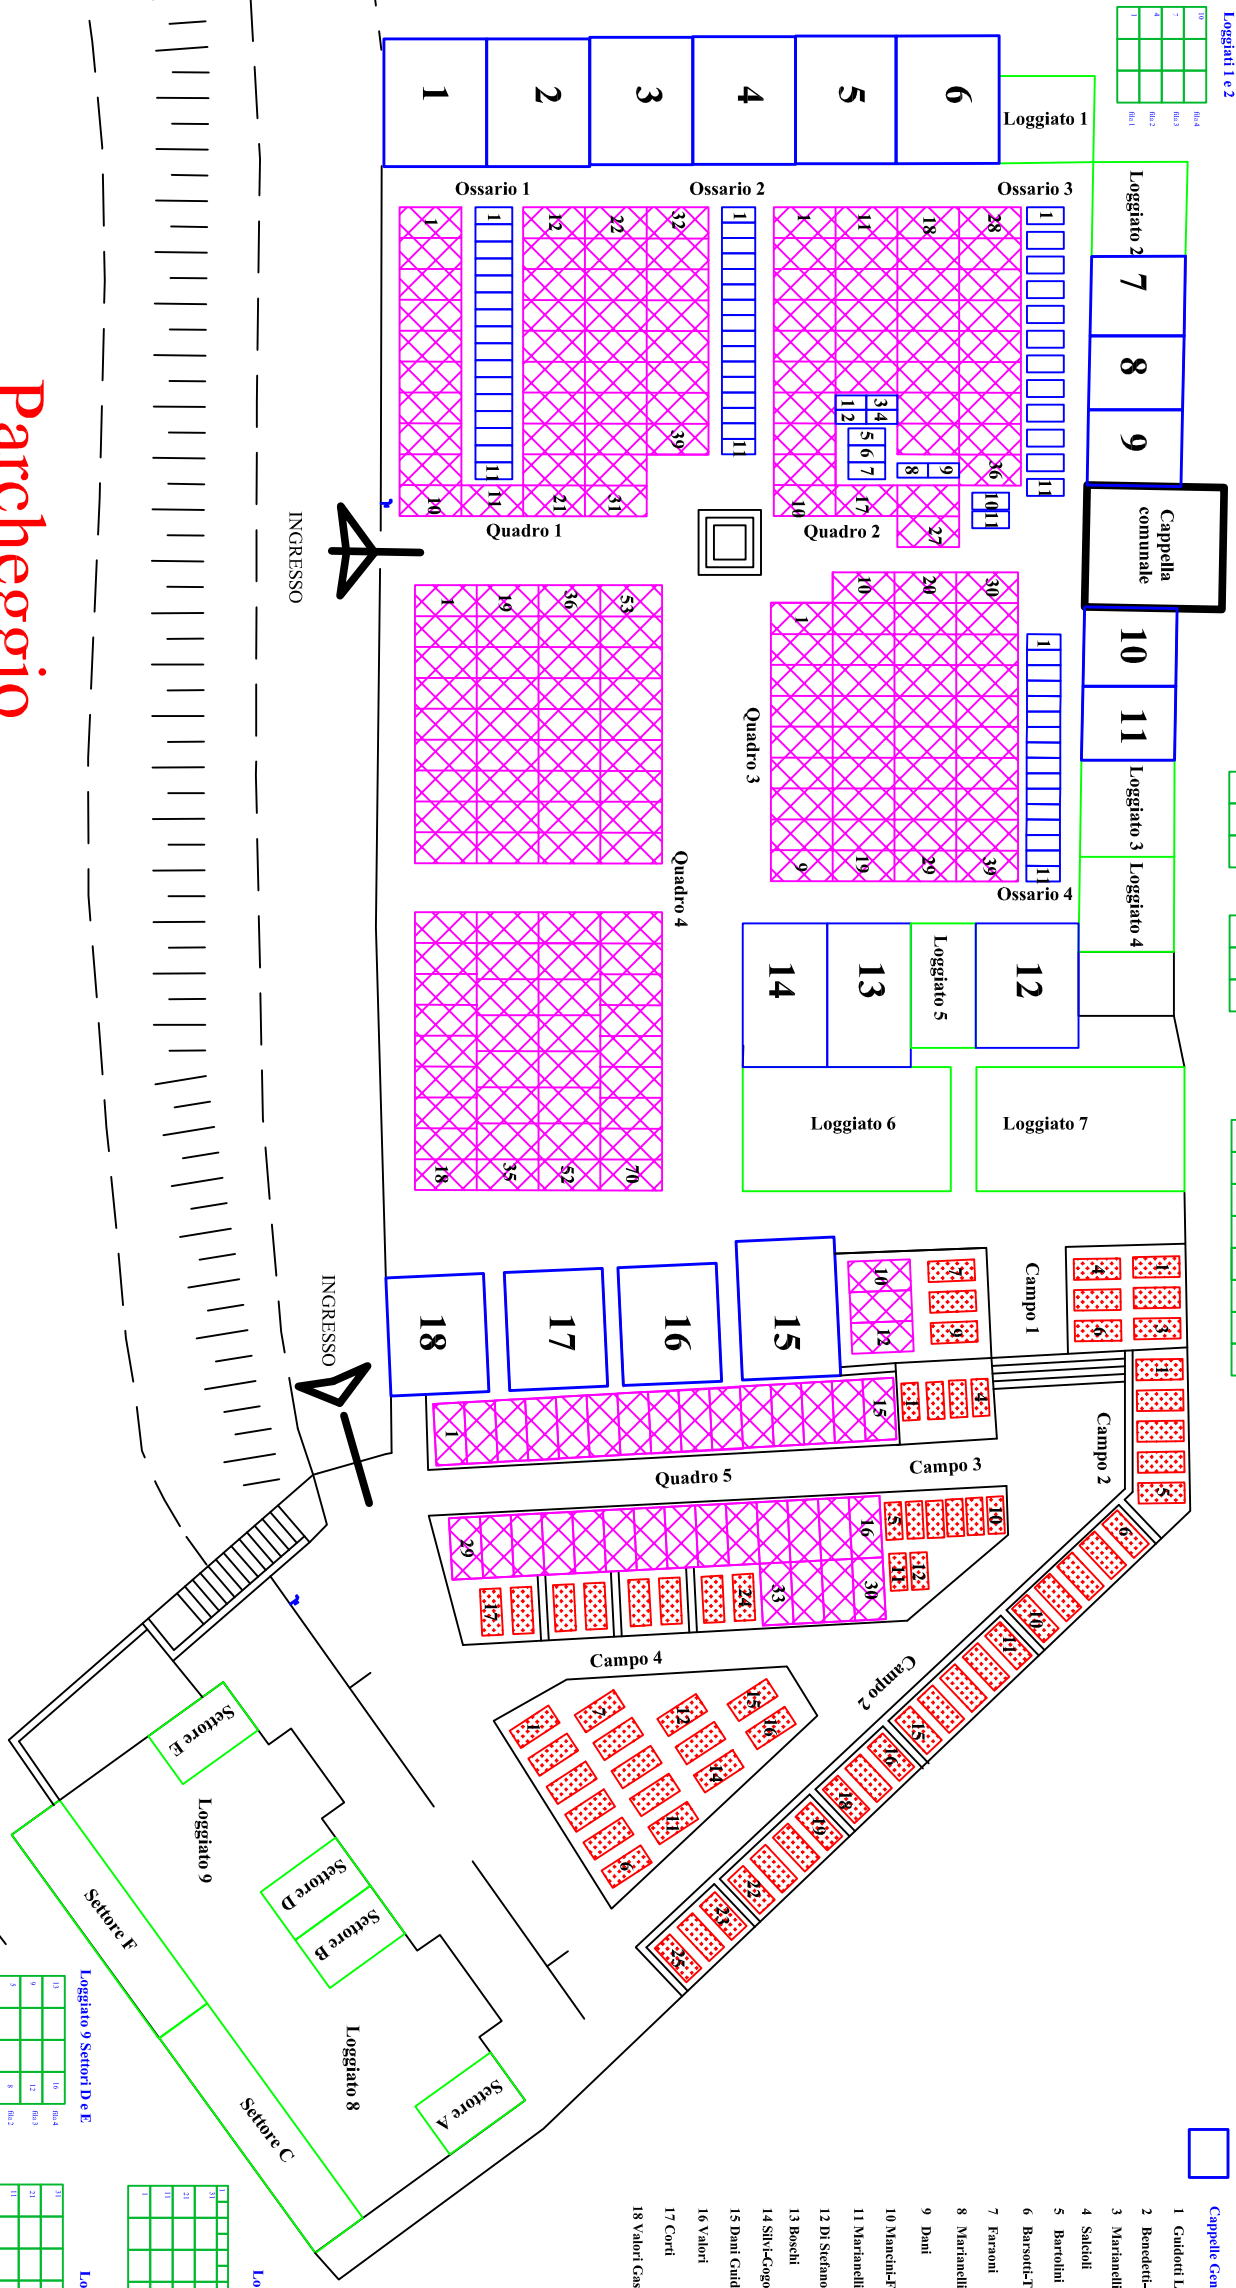

via delle Pinete

Parcheggio

CIMITTERO DI STIBBIO

LEGENDA

- Fontanella
- Tombe Ossario
- Blocchi loculi ossario
- Tombe murarie
- Campo Comune

- Cappelle Centinate

1. 1 Galdotti Luigi posti ... - loc 1
2. 2 Benedetti-Maroncini posti ... - loc 1
3. 3 Marzanelli posti ... - loc ...
4. 4 Saliceti posti ... - loc ...
5. 5 Barrolini posti ... - loc ...
6. 6 Barsotti-Terrani posti ... - loc ...
7. 7 Fararoni posti ... - loc diverse
8. 8 Marzanelli loci: 1, 2, 3, 4, 5, 6, 7, 8, 9, 10, 11, 12, 13, 14, 15, 16, 17, 18, 19, 20, 21, 22, 23, 24, 25, 26, 27, 28, 29, 30, 31, 32, 33, 34, 35, 36, 37, 38, 39, 40, 41, 42, 43, 44, 45, 46, 47, 48, 49, 50, 51, 52, 53, 54, 55, 56, 57, 58, 59, 60, 61, 62, 63, 64, 65, 66, 67, 68, 69, 70, 71, 72, 73, 74, 75, 76, 77, 78, 79, 80, 81, 82, 83, 84, 85, 86, 87, 88, 89, 90, 91, 92, 93, 94, 95, 96, 97, 98, 99, 100 posti ... - loc 2
9. 9 Dani posti ... - loc 2
10. 10 Mancini-Falaschi posti ... - loc 1
11. 11 Marzanelli Igino posti ... - loc 1
12. 12 Di Stefano-Mascherberi posti ... - loc 1
13. 13 Boschi posti ... - loc 1
14. 14 Sisti-Cognoli posti ... - loc 1
15. 15 Dani Guido e Piero posti ... - loc 1
16. 16 Valori posti ... - loc 2
17. 17 Corti posti ... - loc 1
18. 18 Valori Gasparo posti ... - loc 1

Loggiati 1 e 2

Loggiati 3 e 4

Loggiato 5

Loggiati 6 e 7

1	2	3	4	5	6	7	8	9	10	11	12	13	14	15	16	17	18	19	20	21	22	23	24	25	26	27	28	29	30	31	32	33	34	35	36	37	38	39	40	41	42	43	44	45	46	47	48	49	50	51	52	53	54	55	56	57	58	59	60	61	62	63	64	65	66	67	68	69	70	71	72	73	74	75	76	77	78	79	80	81	82	83	84	85	86	87	88	89	90	91	92	93	94	95	96	97	98	99	100

Loggiati 8 Settori A e B

Loggiati 8 Settore C

1	2	3	4	5	6	7	8	9	10	11	12	13	14	15	16	17	18	19	20	21	22	23	24	25	26	27	28	29	30	31	32	33	34	35	36	37	38	39	40	41	42	43	44	45	46	47	48	49	50	51	52	53	54	55	56	57	58	59	60	61	62	63	64	65	66	67	68	69	70	71	72	73	74	75	76	77	78	79	80	81	82	83	84	85	86	87	88	89	90	91	92	93	94	95	96	97	98	99	100

Loggiato 9 Settori D e E

Loggiati 9 Settore F

1	2	3	4	5	6	7	8	9	10	11	12	13	14	15	16	17	18	19	20	21	22	23	24	25	26	27	28	29	30	31	32	33	34	35	36	37	38	39	40	41	42	43	44	45	46	47	48	49	50	51	52	53	54	55	56	57	58	59	60	61	62	63	64	65	66	67	68	69	70	71	72	73	74	75	76	77	78	79	80	81	82	83	84	85	86	87	88	89	90	91	92	93	94	95	96	97	98	99	100